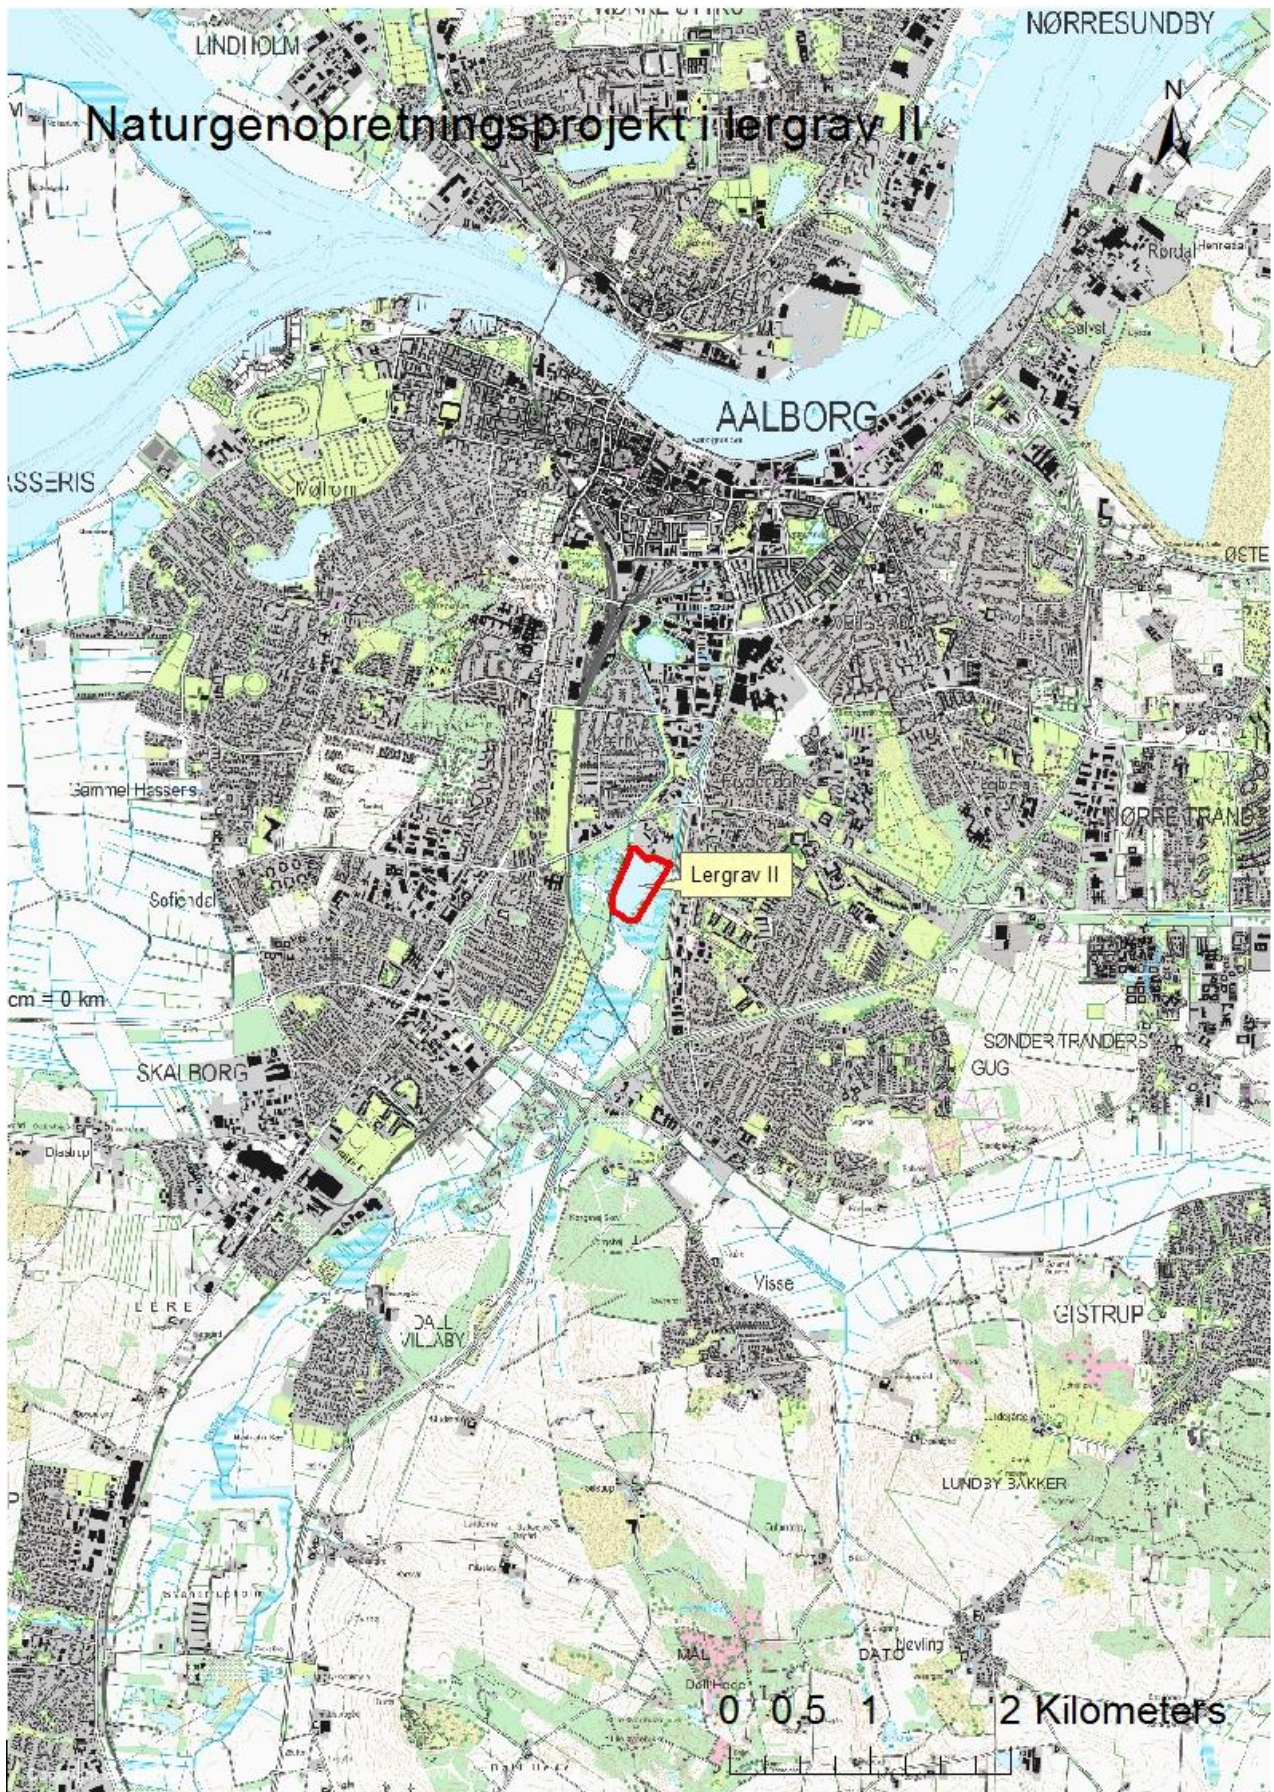

Naturgenopretningsprojekt i Lergrav II

Naturgenopretningsprojekt i Lergrav II

Lergrav II

cm = 0 km

00,07515 0,3 Kilometers