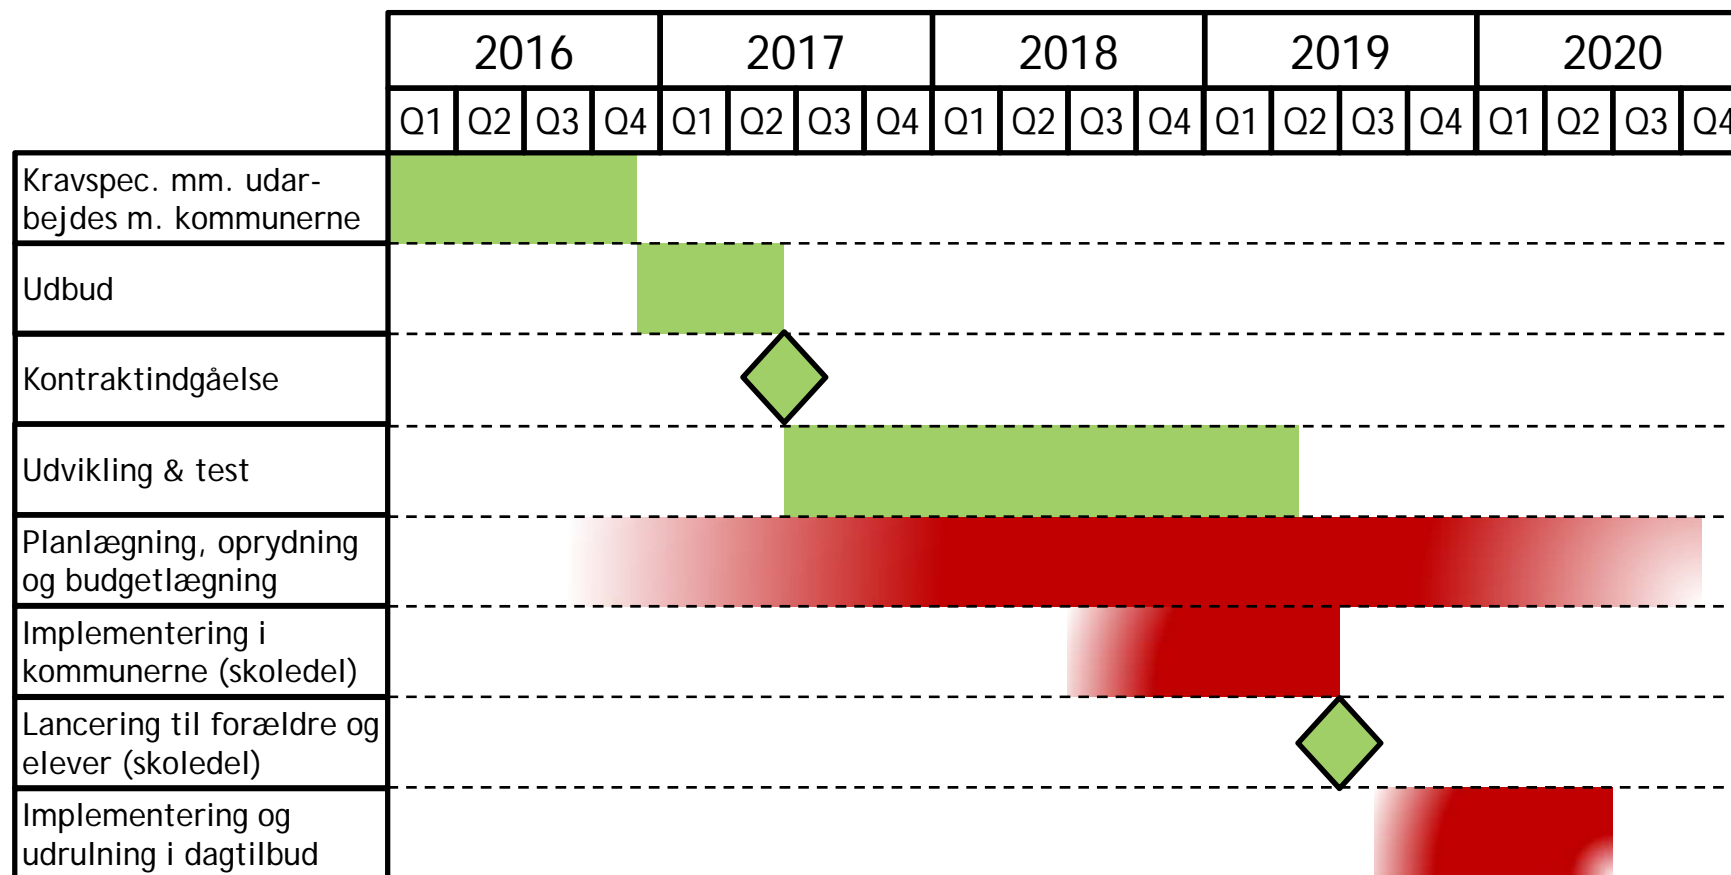

Dashboard – udstiller Aulas moduler og Widgets

Hjemmesider til skoler, daginstitutioner osv.

Infotavler til skoler, daginstitutioner osv.

Skabeloner eller egen kreativitet

- Sikkerhed er afgørende for design af målarkitektur
- Sikker fildeling, Beskeder og galleri for dokumenter/medier med følsomme persondata

# Tidsplan