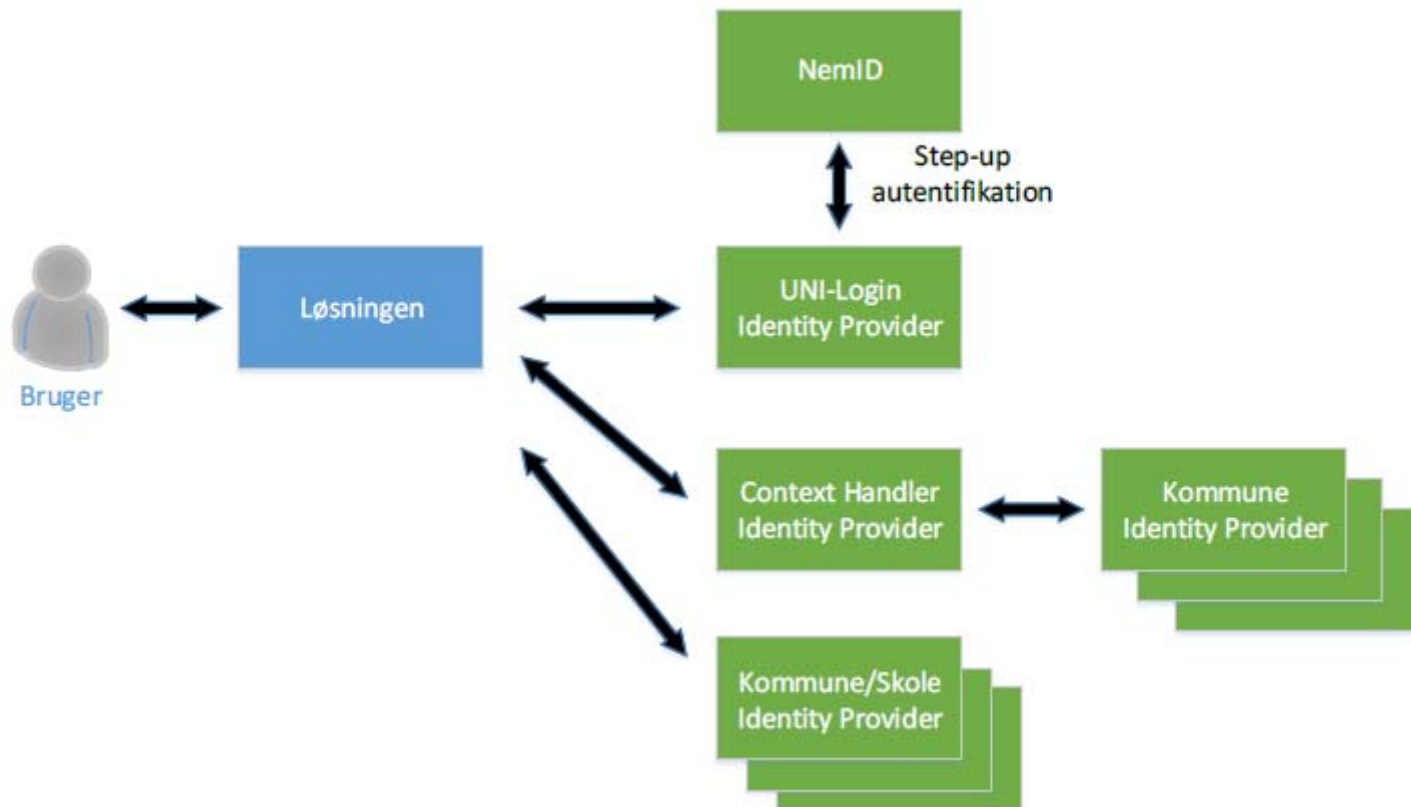

## Administration

Administration

Grupper

Infotavle

Hjemmeside

Widgets

# Hvad indeholder Aula?

Aula udbud er vundet af Netcompany

Aula baseres på Frog platform

Aula indeholder ikke udstyr til kommunerne

Browser løsning – indeholder alle funktioner

App løsning – indeholder kun nogle adm. funktioner

Dashboard – udstiller Aulas moduler og Widgets

Hjemmesider til skoler, daginstitutioner osv.

Infotavler til skoler, daginstitutioner osv.

Skabeloner eller egen kreativitet

- Sikkerhed er afgørende for design af målarkitektur
- Sikker fildeling, Beskeder og galleri for dokumenter/medier med følsomme persondata

# Tidsplan