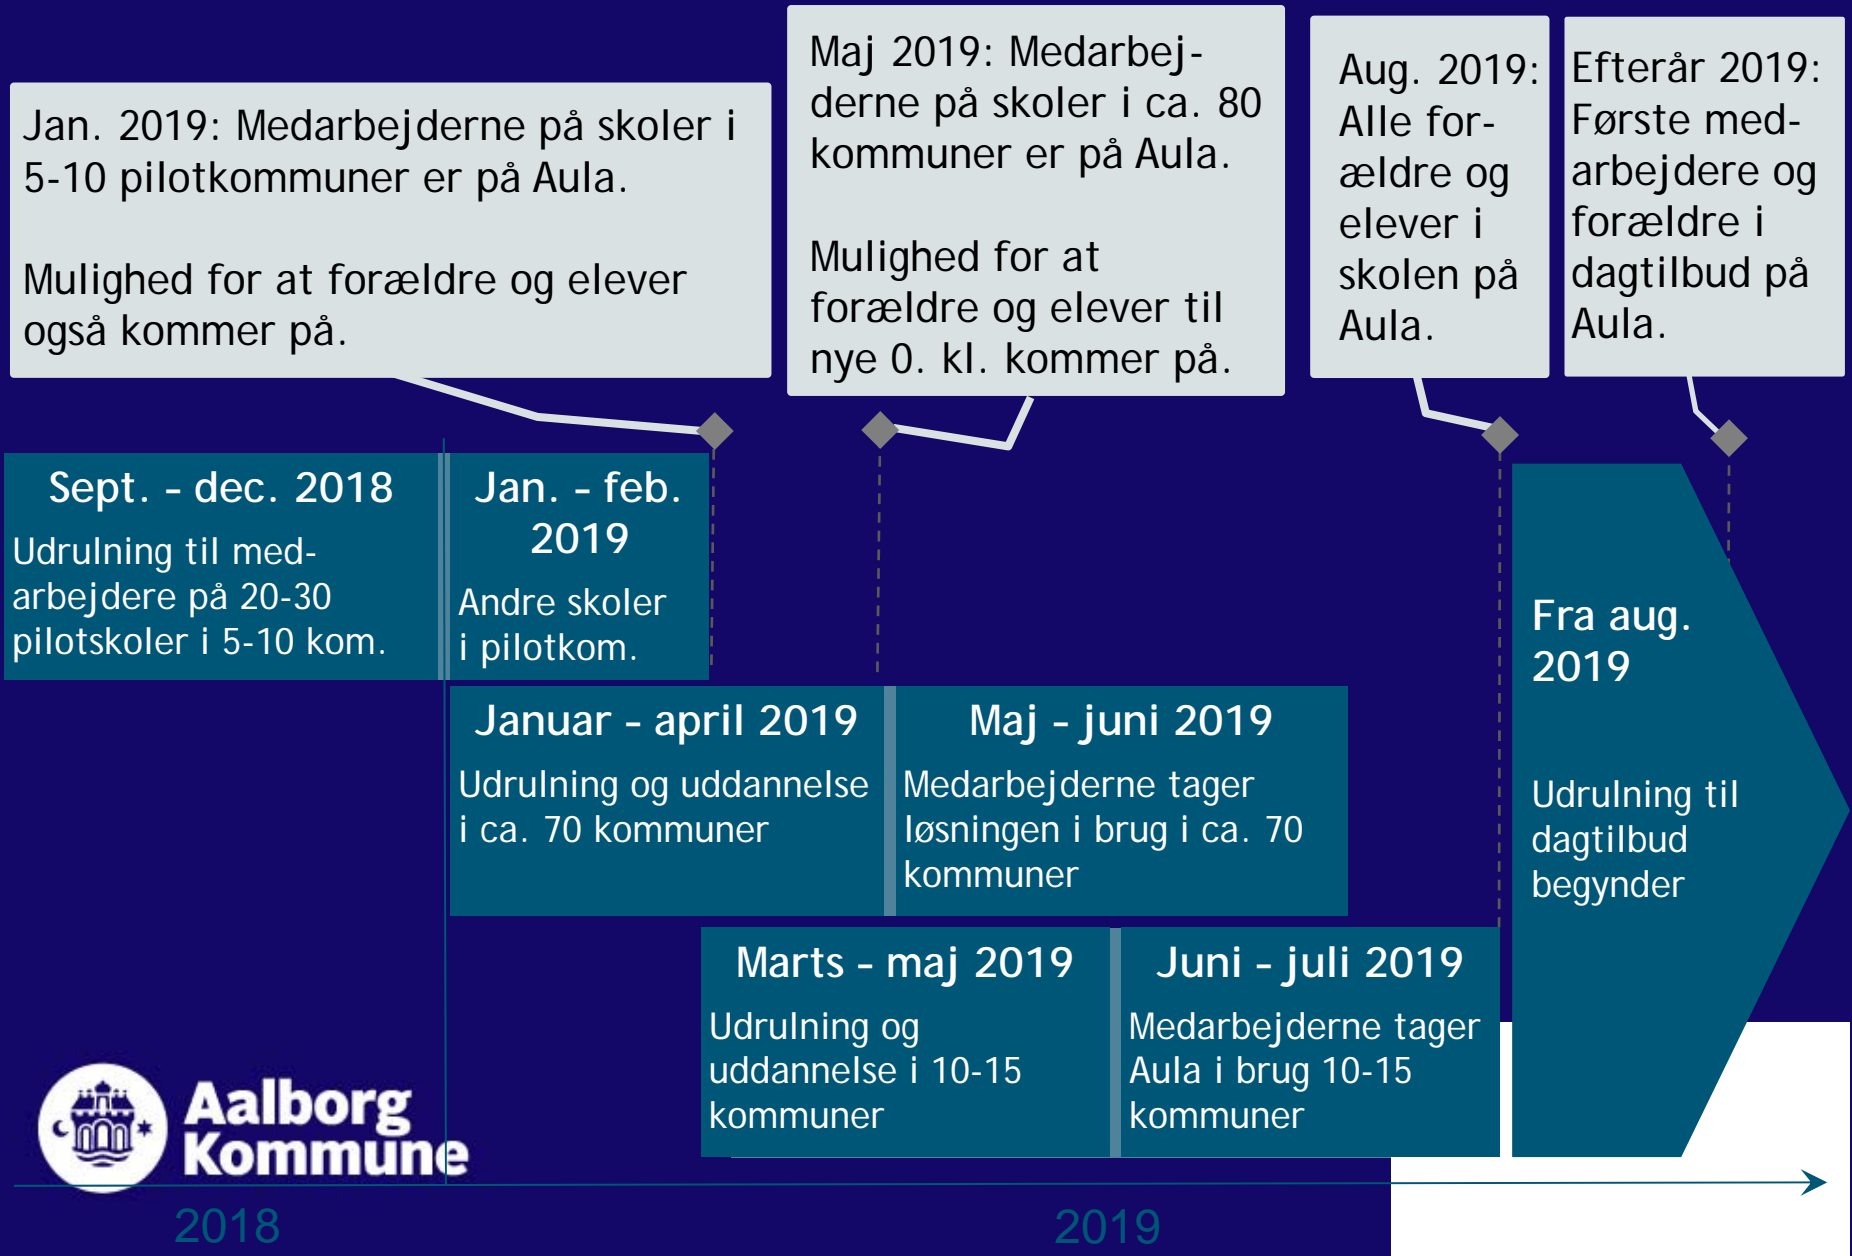

Udrulningsplan