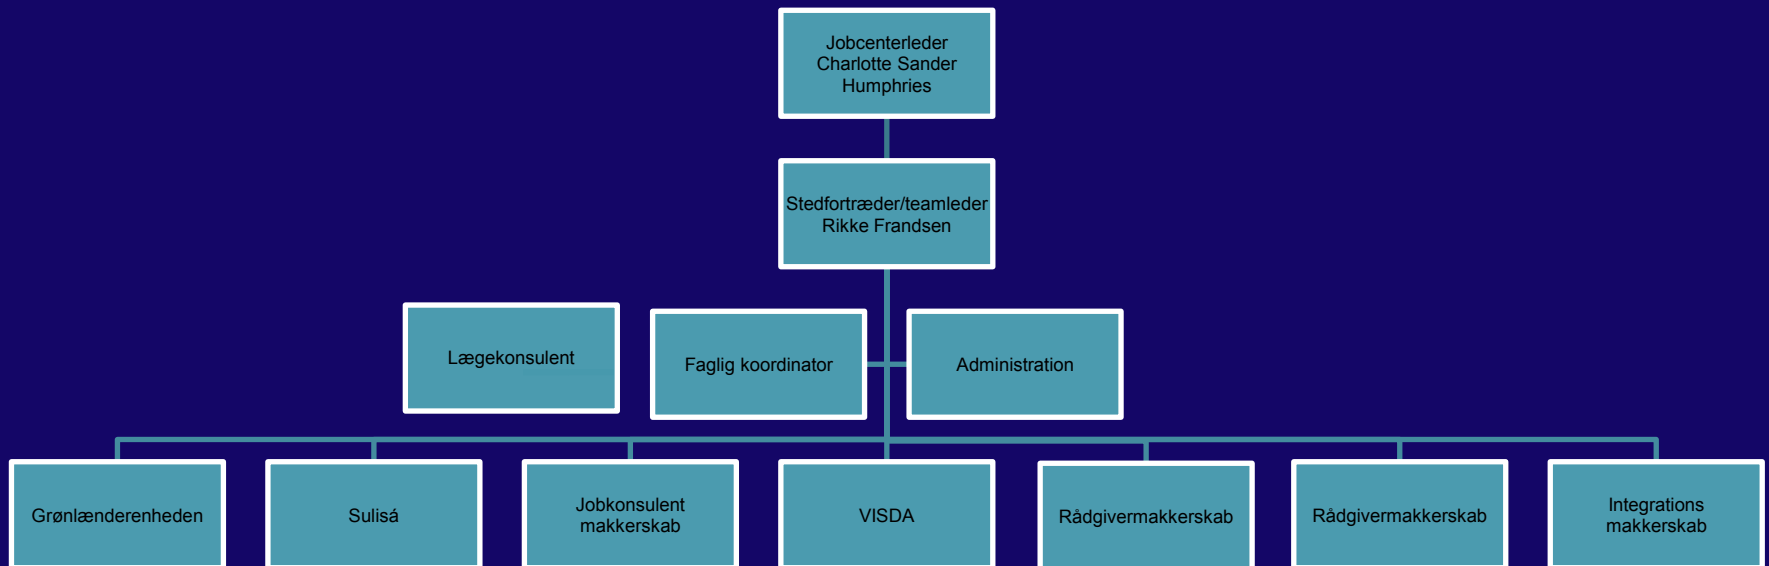

Flygtninge - indvandrere i Aalborg Kommune

Temamøde FSU og BSU

28. oktober 2014

Jobcenterleder Charlotte Sander Humphries

Jobcenter Integration 2014

Socialcenter Integration 2014

Lovgivning

Lov om Aktiv Socialpolitik