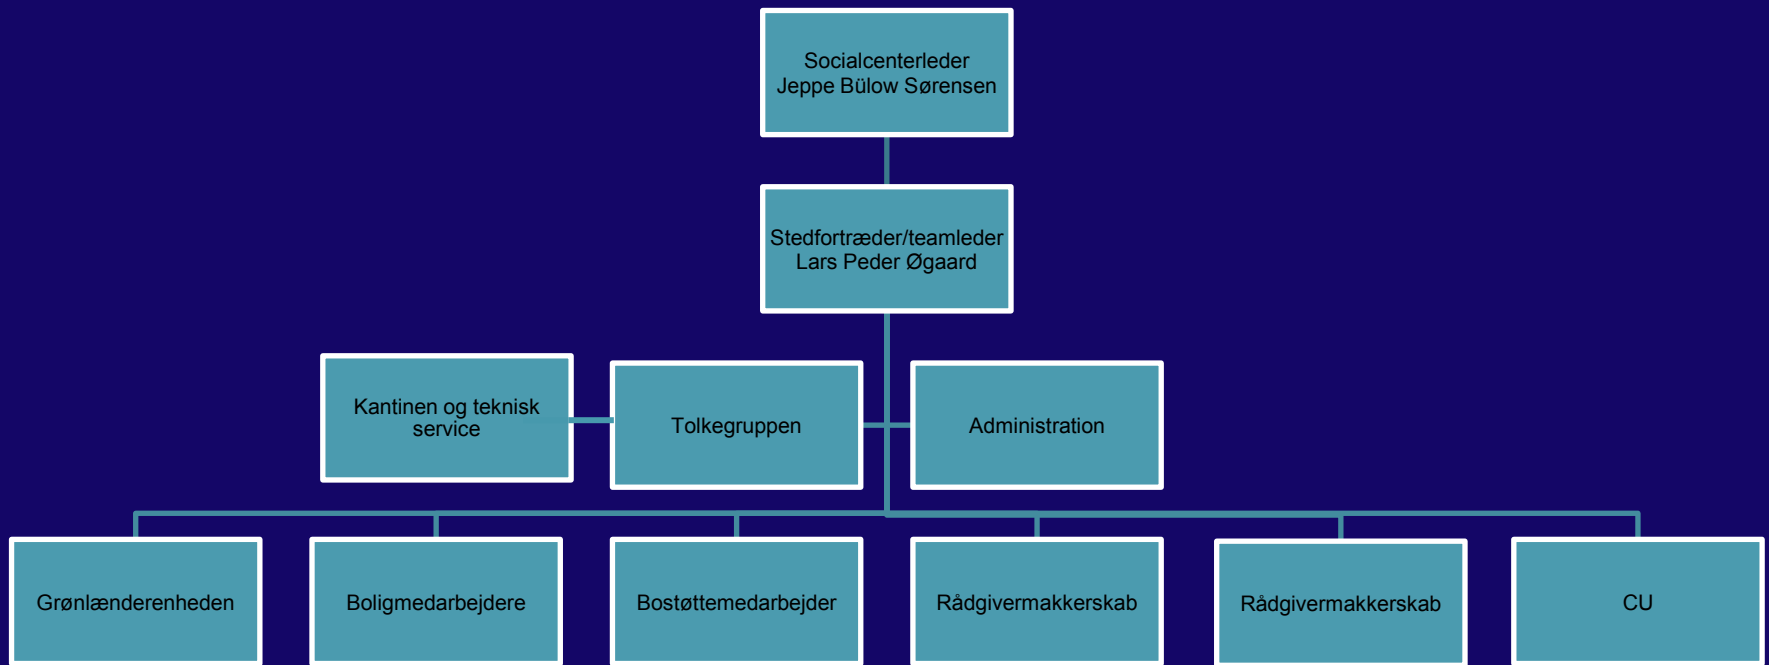

Flygtninge - indvandrere i Aalborg Kommune

Temamøde FSU og BSU

28. oktober 2014

Jobcenterleder Charlotte Sander Humphries

Jobcenter Integration 2014

Socialcenter Integration 2014

Lovgivning

Lov om Aktiv Socialpolitik