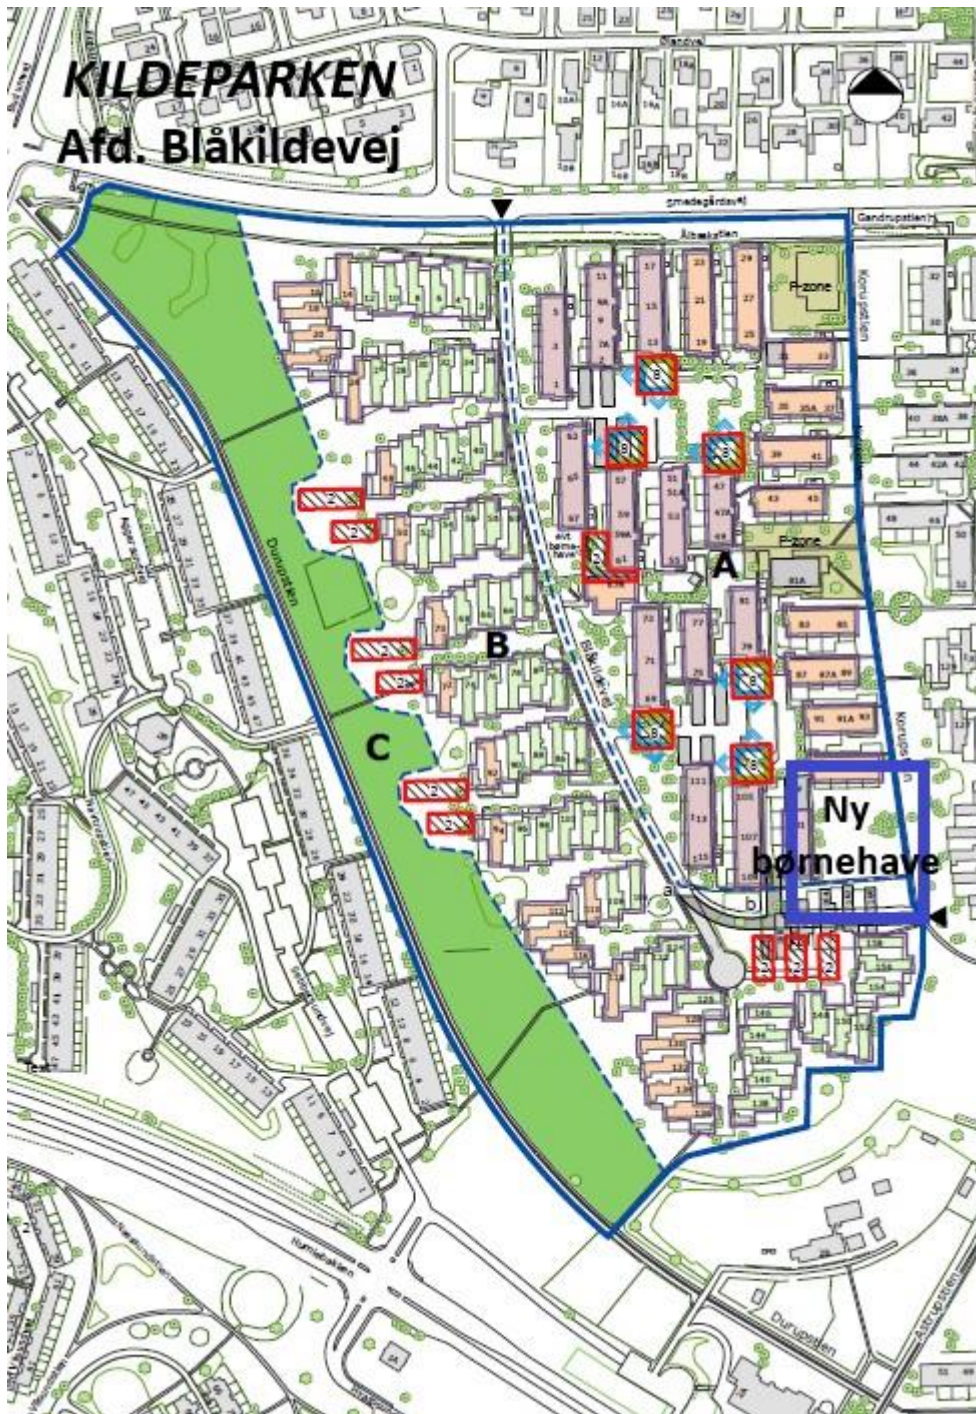

Placering af børnehaven jf. de tre afdelinger omfattet af renoveringsprojekt Kildeparken 2020

Placering af børnehaven jf. afdelingen Blåkildevvej

HELHEDSPLAN /

Skitse af helhedsplanen

Situationsplan

EKSTERIOR VIEW _BØRNEHAVEN

Visualisering af projektforslaget