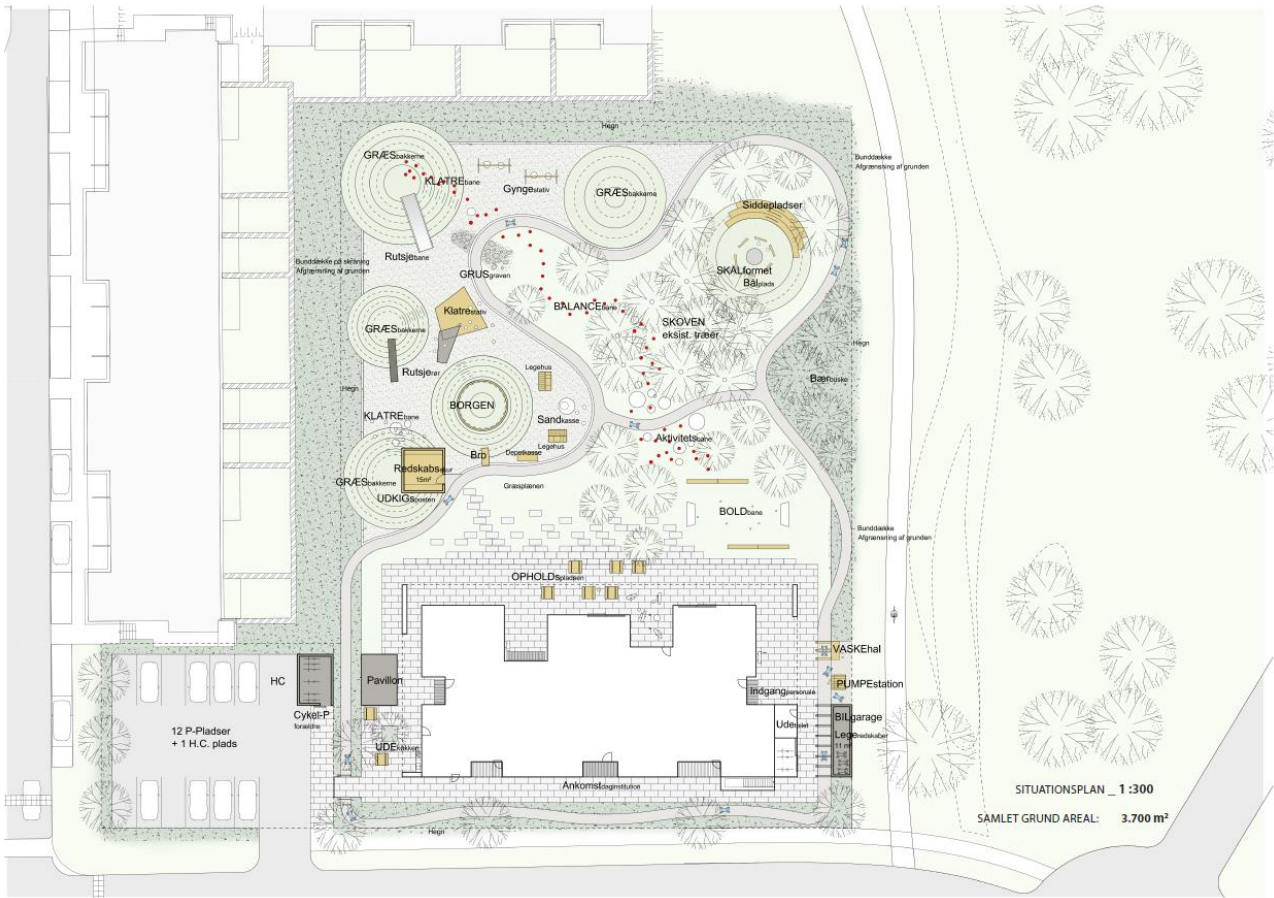

Placering af børnehaven jf. de tre afdelinger omfattet af renoveringsprojekt Kildeparken 2020

Placering af børnehaven jf. afdelingen Blåkildevvej

HELHEDSPLAN /

Skitse af helhedsplanen

Situationsplan

EKSTERIOR VIEW _BØRNEHAVEN

Visualisering af projektforslaget