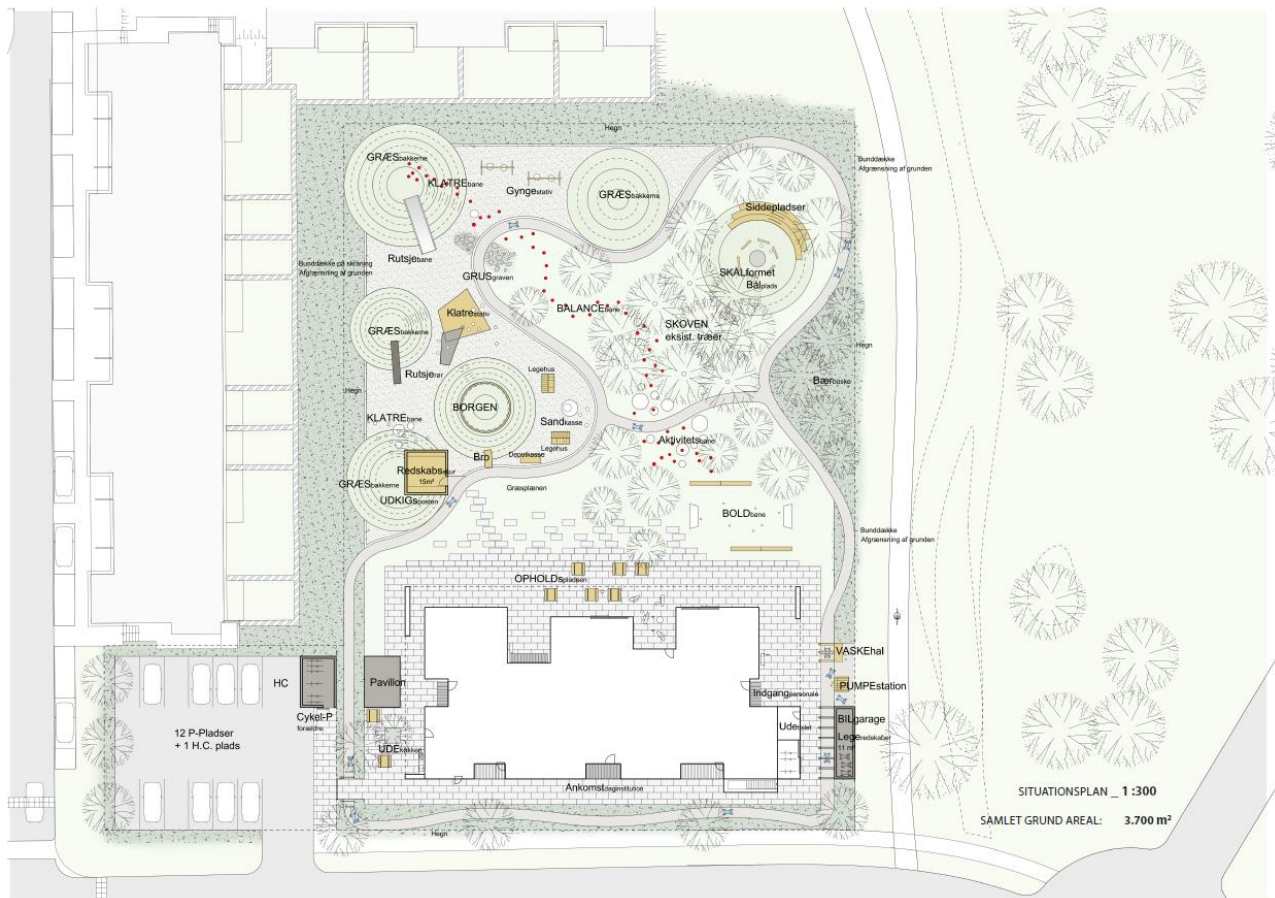

Placering af børnehaven jf. de tre afdelinger omfattet af renoveringsprojekt Kildeparken 2020

Placering af børnehaven jf. afdelingen Blåkildevvej

HELHEDSPLAN /

Skitse af helhedsplanen

Situationsplan

EKSTERIOR VIEW \_BØRNEHAVEN

Visualisering af projektforslaget