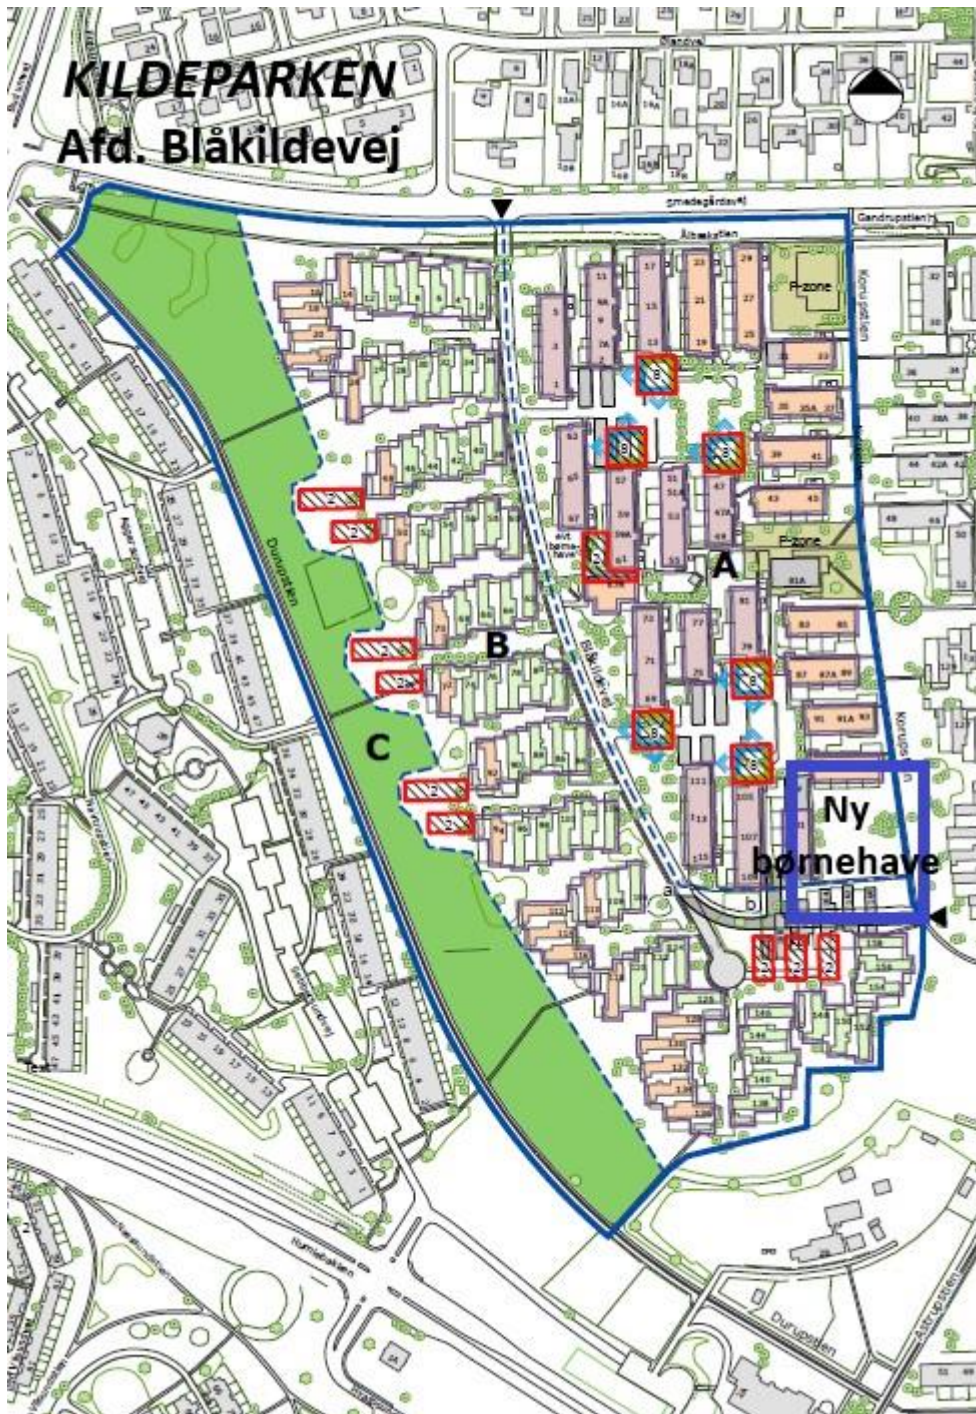

Placering af børnehaven jf. de tre afdelinger omfattet af renoveringsprojekt Kildeparken 2020

Placering af børnehaven jf. afdelingen Blåkildevvej

HELHEDSPLAN /

Skitse af helhedsplanen

Situationsplan

EKSTERIOR VIEW \_BØRNEHAVEN

Visualisering af projektforslaget