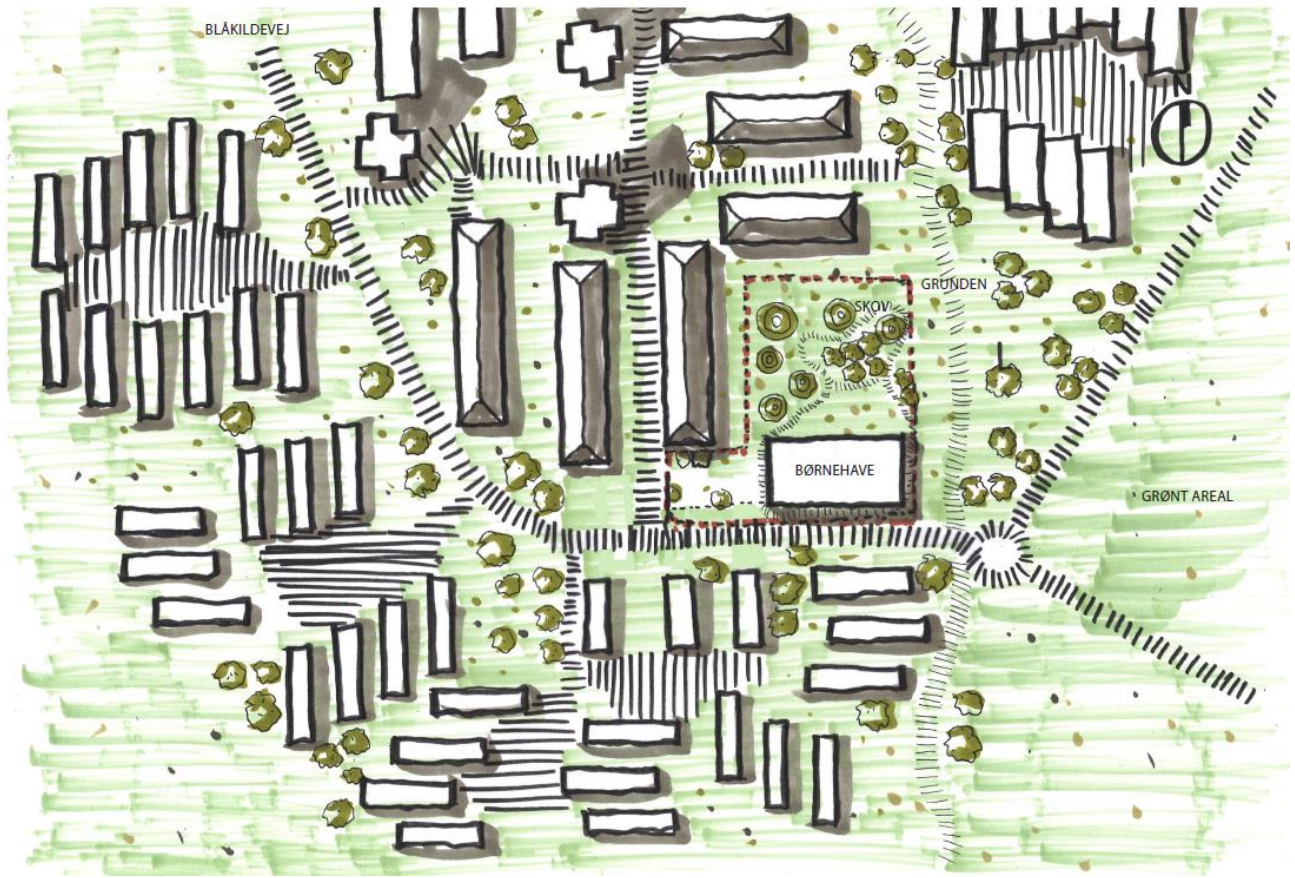

Placering af børnehaven jf. de tre afdelinger omfattet af renoveringsprojekt Kildeparken 2020

Placering af børnehaven jf. afdelingen Blåkildevvej

HELHEDSPLAN /

Skitse af helhedsplanen

Situationsplan

EKSTERIOR VIEW \_BØRNEHAVEN

Visualisering af projektforslaget