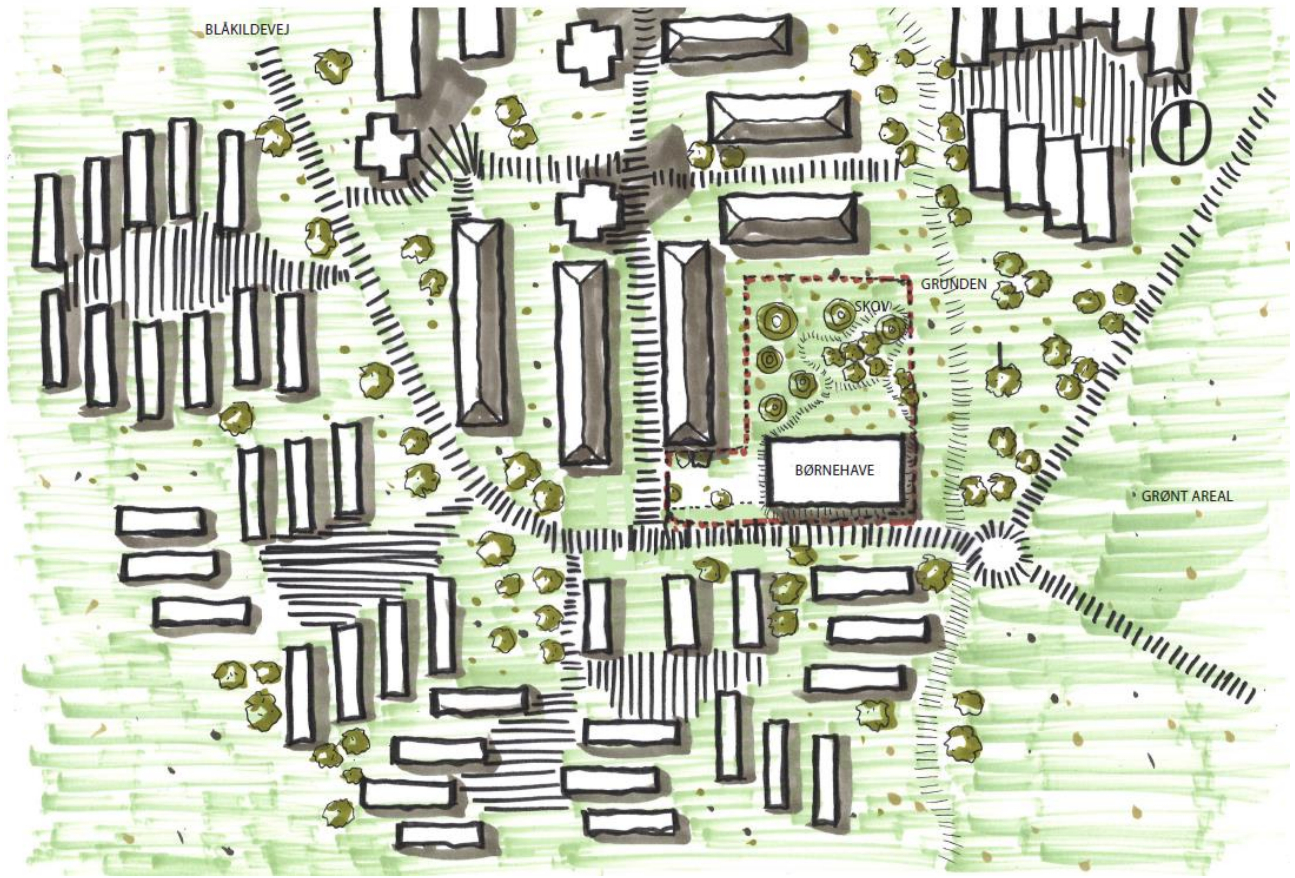

Placering af børnehaven jf. de tre afdelinger omfattet af renoveringsprojekt Kildeparken 2020

Placering af børnehaven jf. afdelingen Blåkildevvej

HELHEDSPLAN /

Skitse af helhedsplanen

Situationsplan

EKSTERIOR VIEW _BØRNEHAVEN

Visualisering af projektforslaget