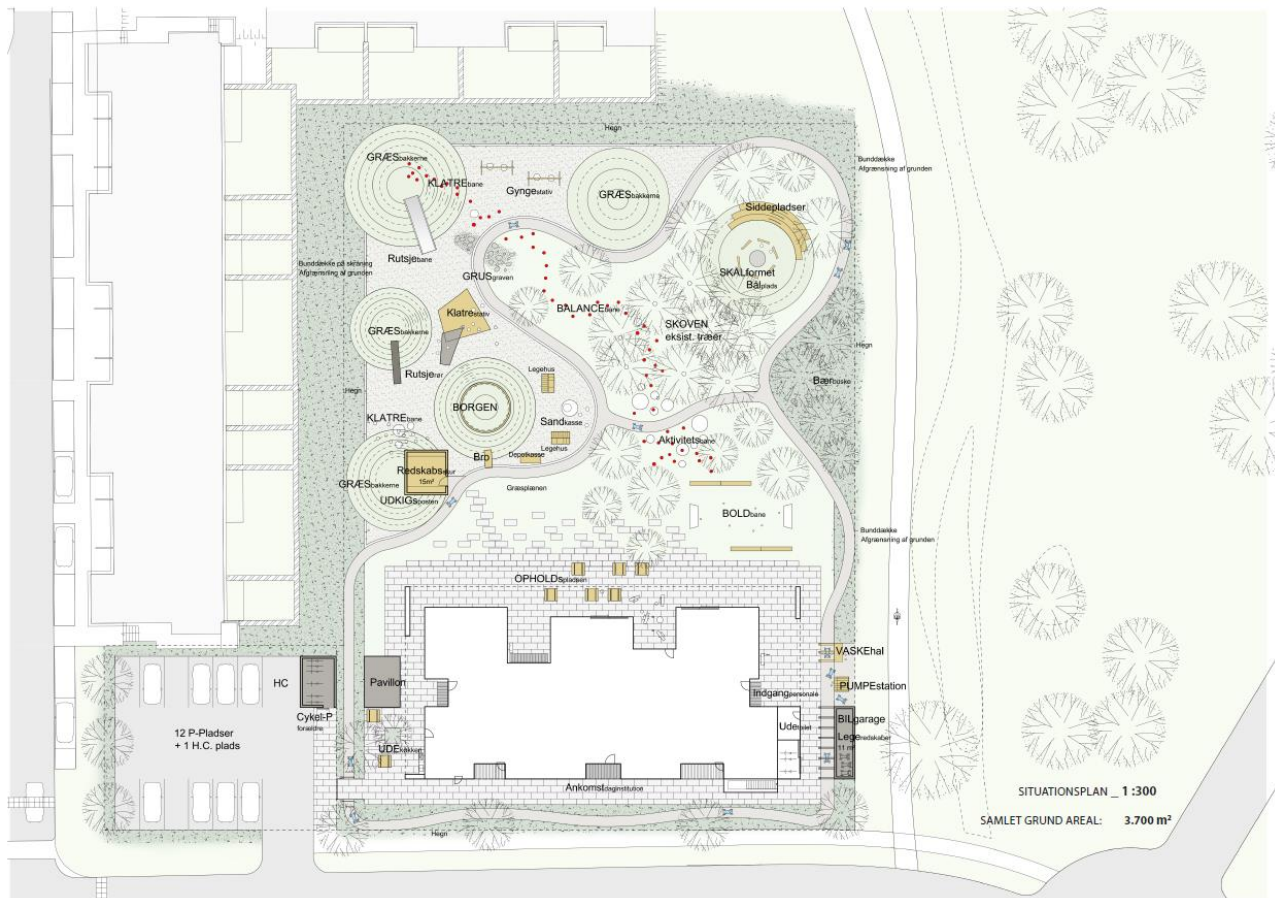

Placering af børnehaven jf. de tre afdelinger omfattet af renoveringsprojekt Kildeparken 2020

Placering af børnehaven jf. afdelingen Blåkildevvej

HELHEDSPLAN /

Skitse af helhedsplanen

Situationsplan

EKSTERIOR VIEW _BØRNEHAVEN

Visualisering af projektforslaget