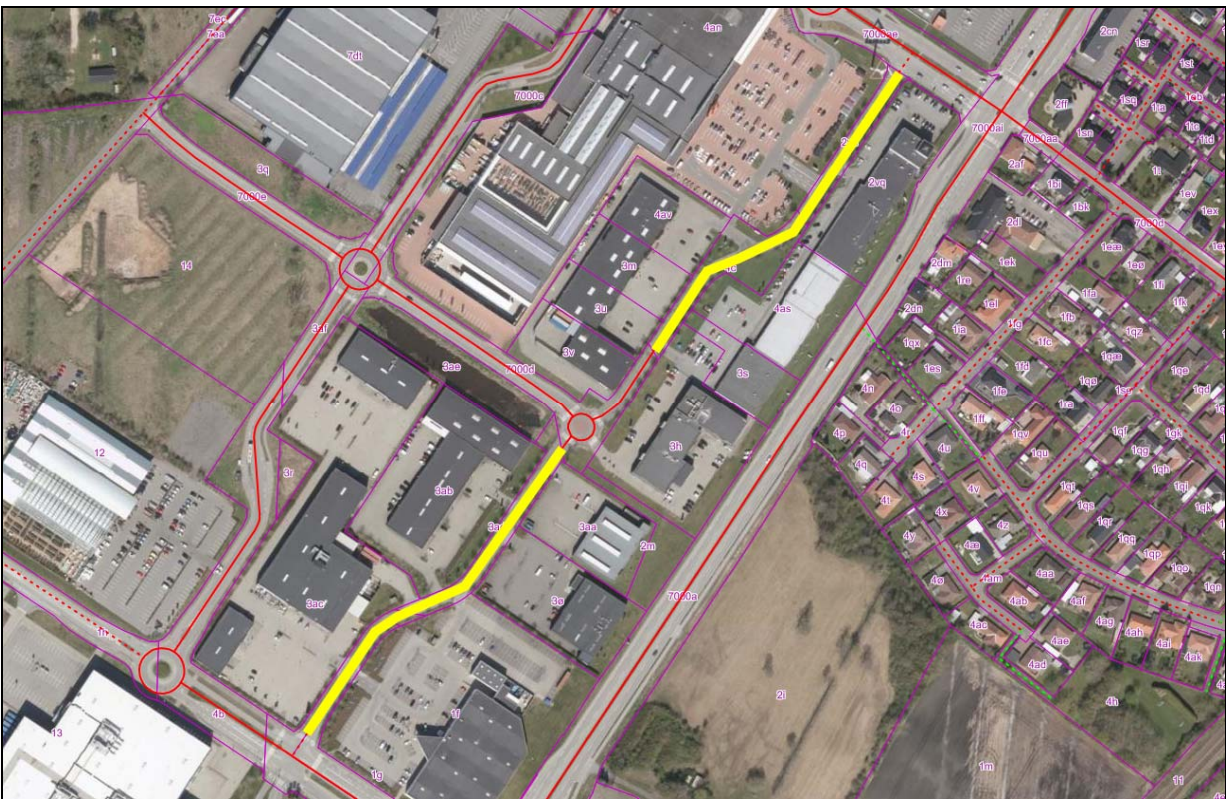

Oversigtskort – Aalborg Citysyd

Strækning af Løven, der optages som offentlig vej.

Strækning af Krebsen, der optages som offentlig vej.

Strækning af Stenbukken, der optages som offentlig vej.