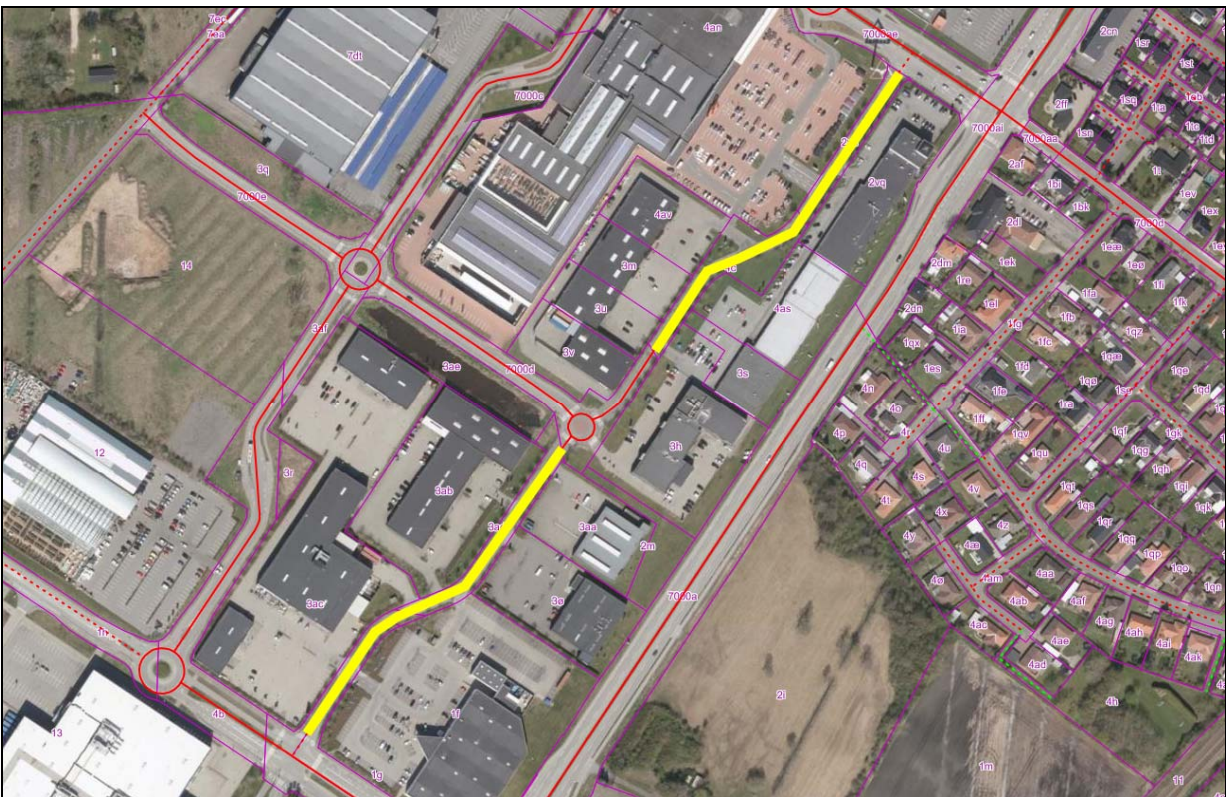

Oversigtskort – Aalborg Citysyd

Strækning af Løven, der optages som offentlig vej.

Strækning af Krebsen, der optages som offentlig vej.

Strækning af Stenbukken, der optages som offentlig vej.