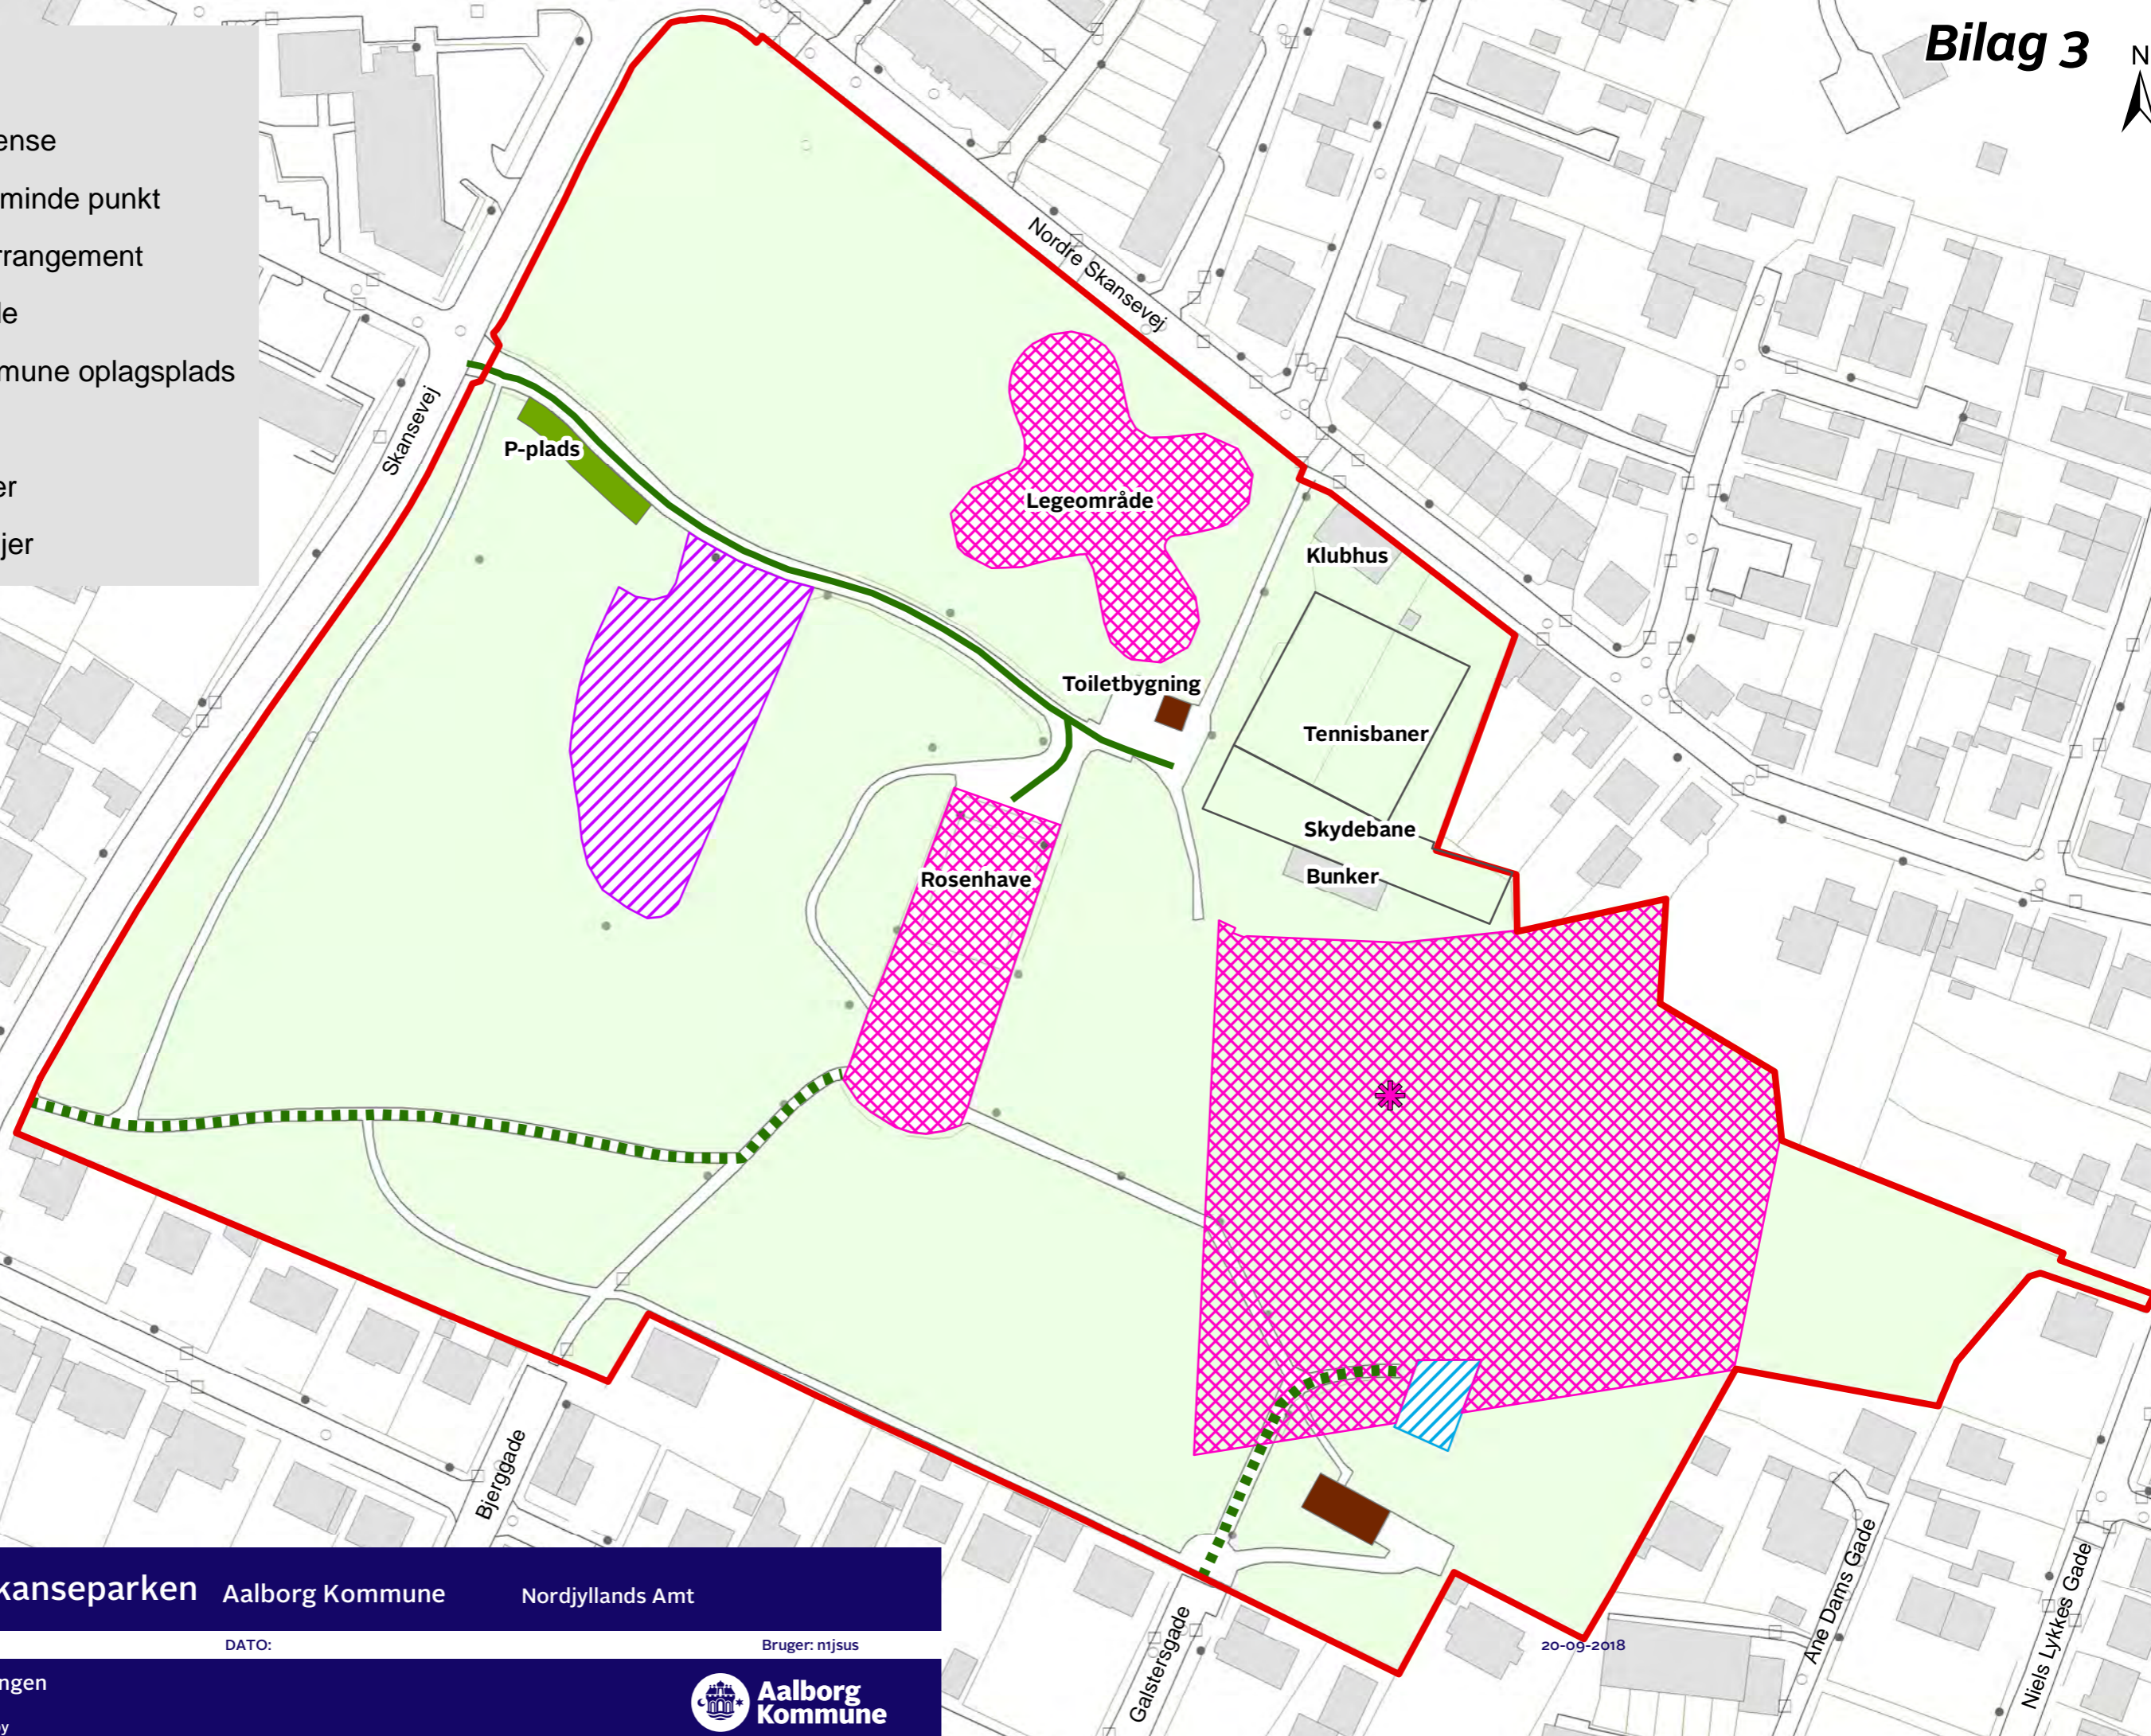

Signatur

-  Fredningsgrænse
-  Fredet fortidsminde punkt
-  Fritaget for arrangement
-  Robustområde
-  Aalborg Kommune oplagsplads
-  Bygninger
-  Lette køretøjer
-  Tunge køretøjer

Fredningskort Skanseparken Aalborg Kommune Nordjyllands Amt

MÅL 1:1.200

DATO:

Bruger: njsus

20-09-2018

By- og Landskabsforvaltningen
Park & Natur
Stigsborg Brygge 5, 9400 Nørresundby