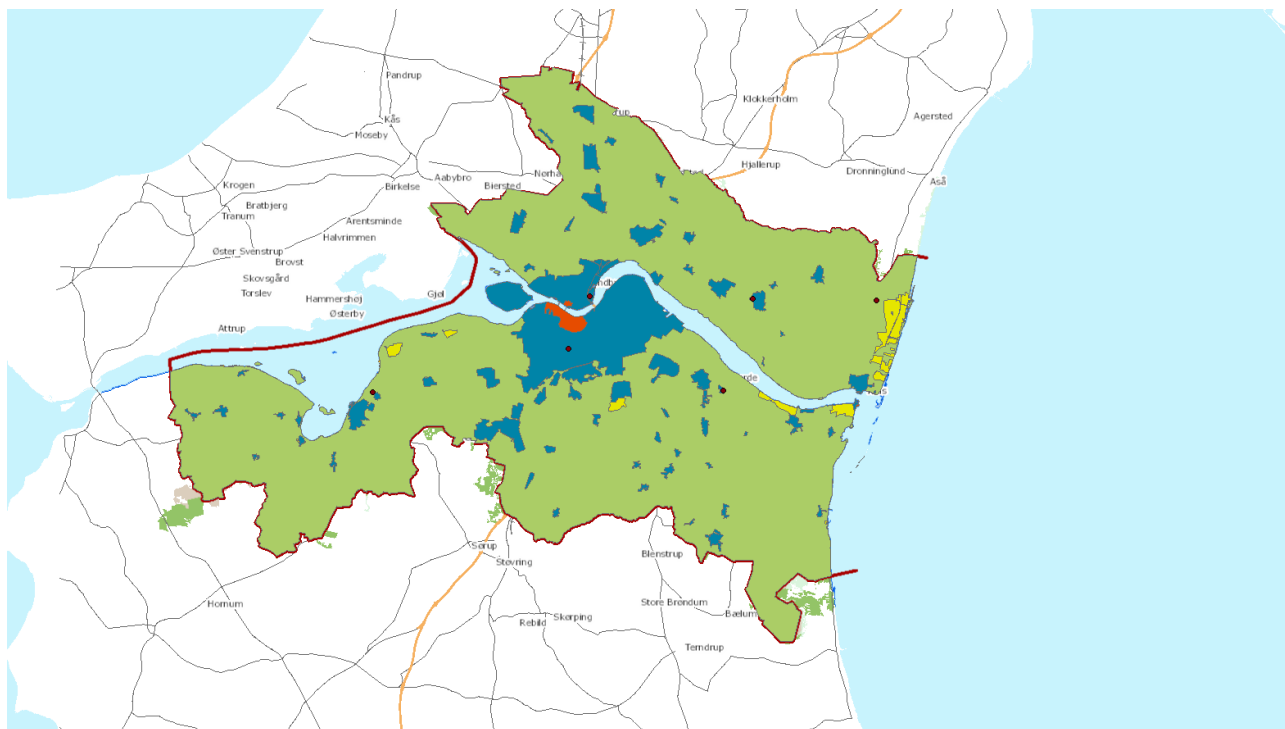

Bilag 1: Områdeinddeling for renovation

Signaturforklaring:

- *Rød*: Tætby
- *Blå*: Øvrig by
- *Grøn*: Land
- *Gul*: Sommerhus