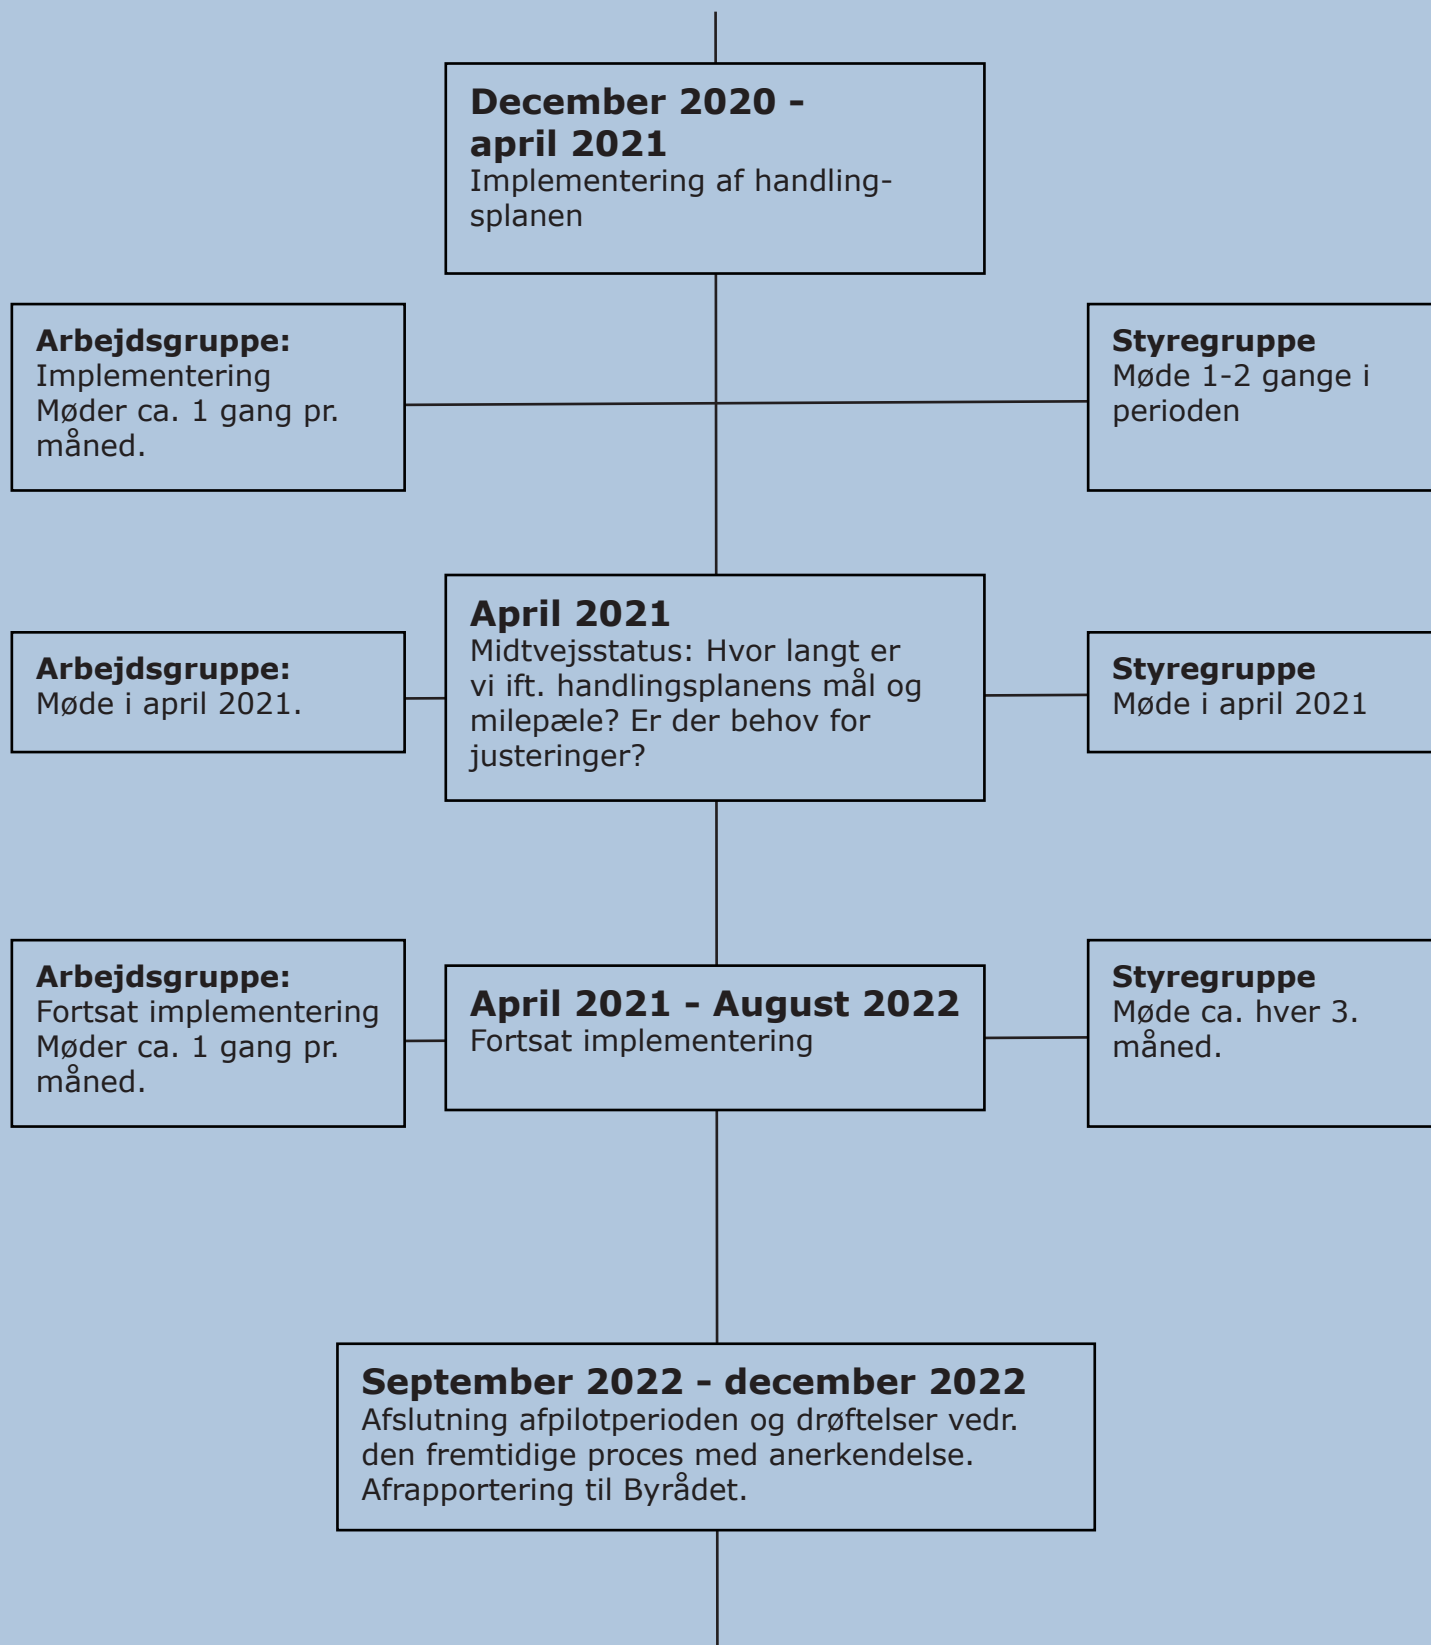

Procesplan

Aalborg Kommune Børnevenlig Kommune

Procesplan

Aalborg Kommune Børnevenlig Kommune

Mellem møderne arbejder arbejdsgruppens medlemmer med materiale udpeget af styregruppemedlem fra egen forvaltning.

Procesplan

Aalborg Kommune Børnevenlig Kommune

Mellem møderne arbejder arbejdsgruppens medlemmer med materiale udpeget af styregruppemedlem fra egen forvaltning.

Procesplan

Aalborg Kommune Børnevenlig Kommune

Mellem møderne arbejder arbejdsgruppens medlemmer med materiale udpeget af styregruppemedlem fra egen forvaltning.