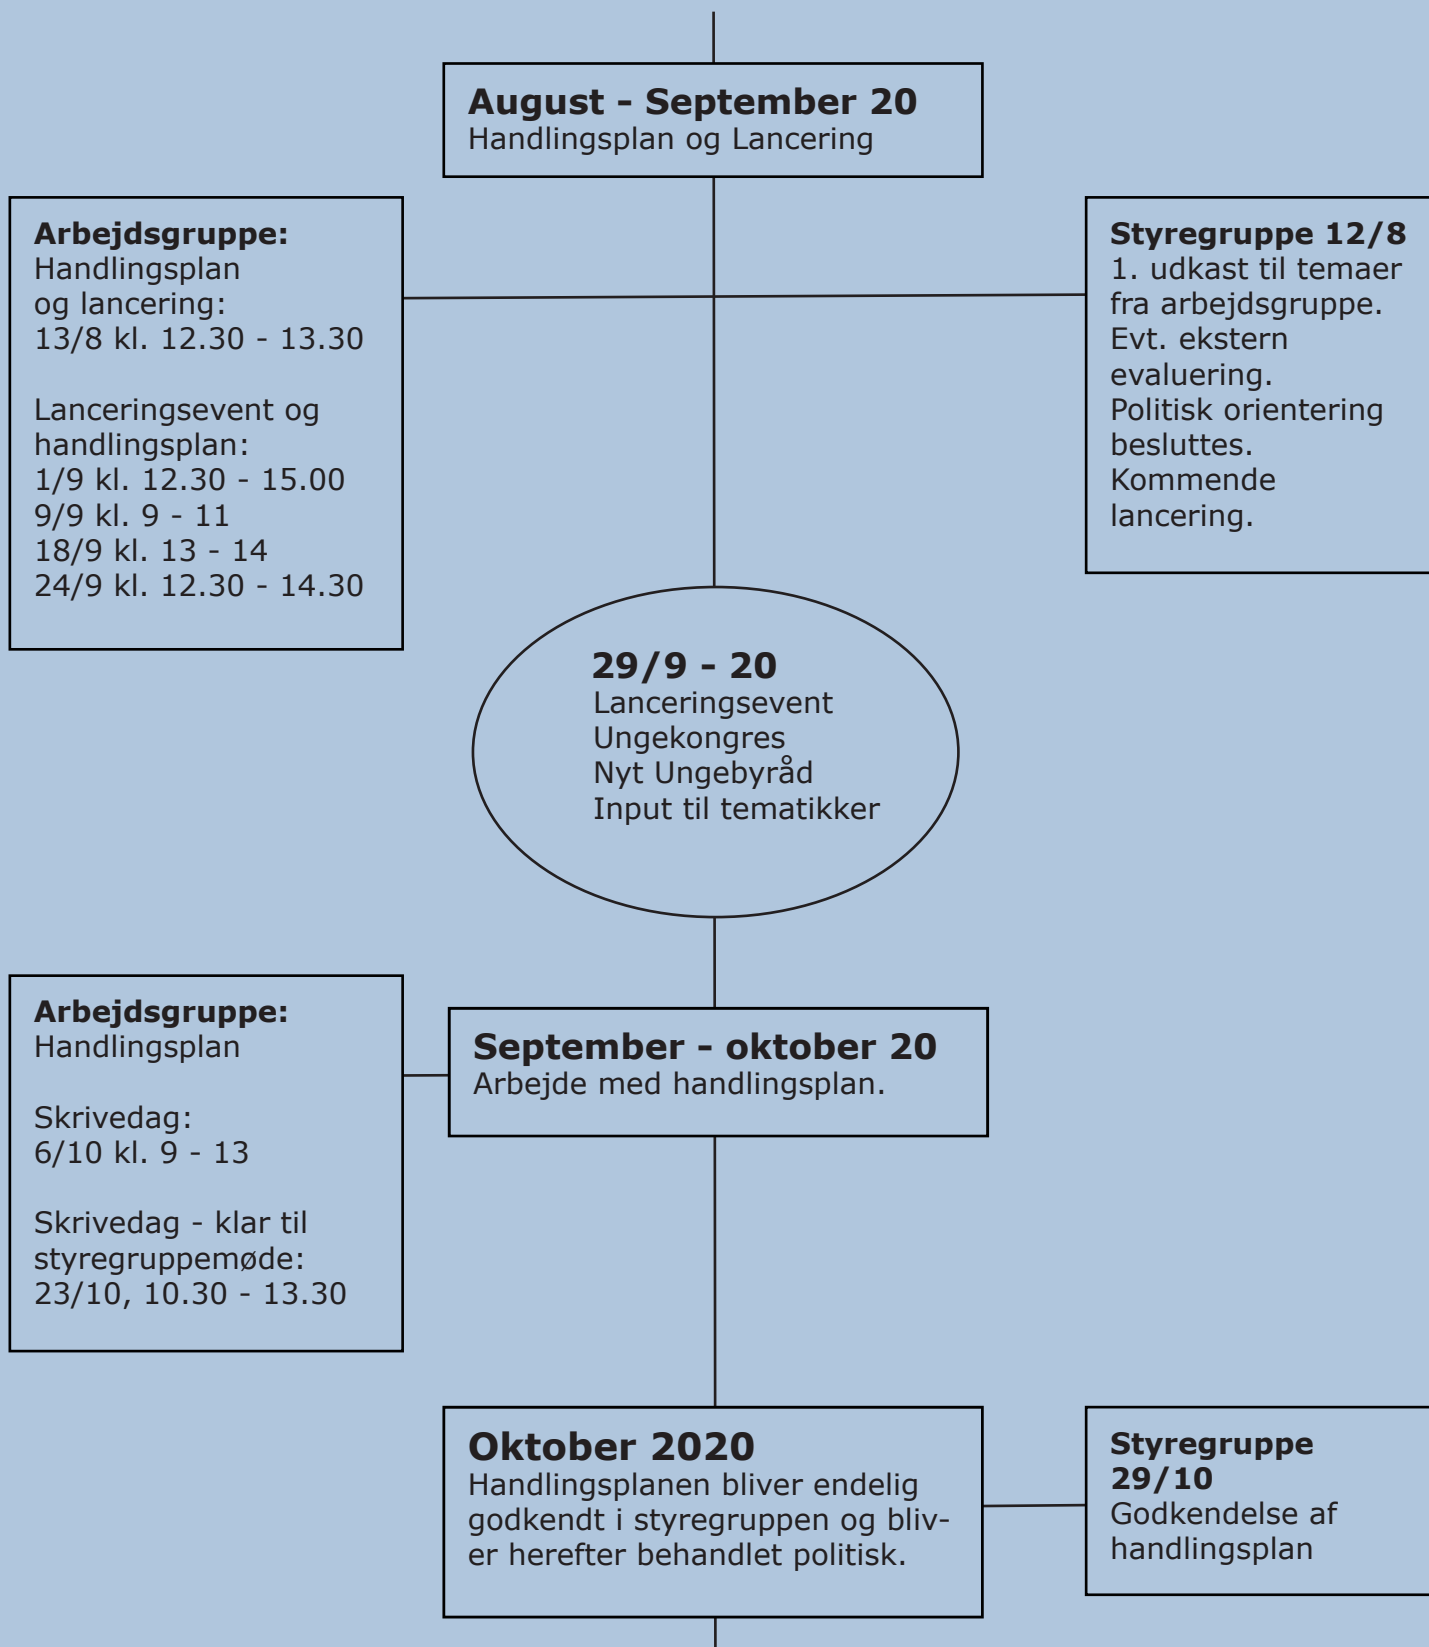

Procesplan

Aalborg Kommune Børnevenlig Kommune

Procesplan

Aalborg Kommune Børnevenlig Kommune

Mellem møderne arbejder arbejdsgruppens medlemmer med materiale udpeget af styregruppemedlem fra egen forvaltning.

Procesplan

Aalborg Kommune Børnevenlig Kommune

Mellem møderne arbejder arbejdsgruppens medlemmer med materiale udpeget af styregruppemedlem fra egen forvaltning.

Procesplan

Aalborg Kommune Børnevenlig Kommune