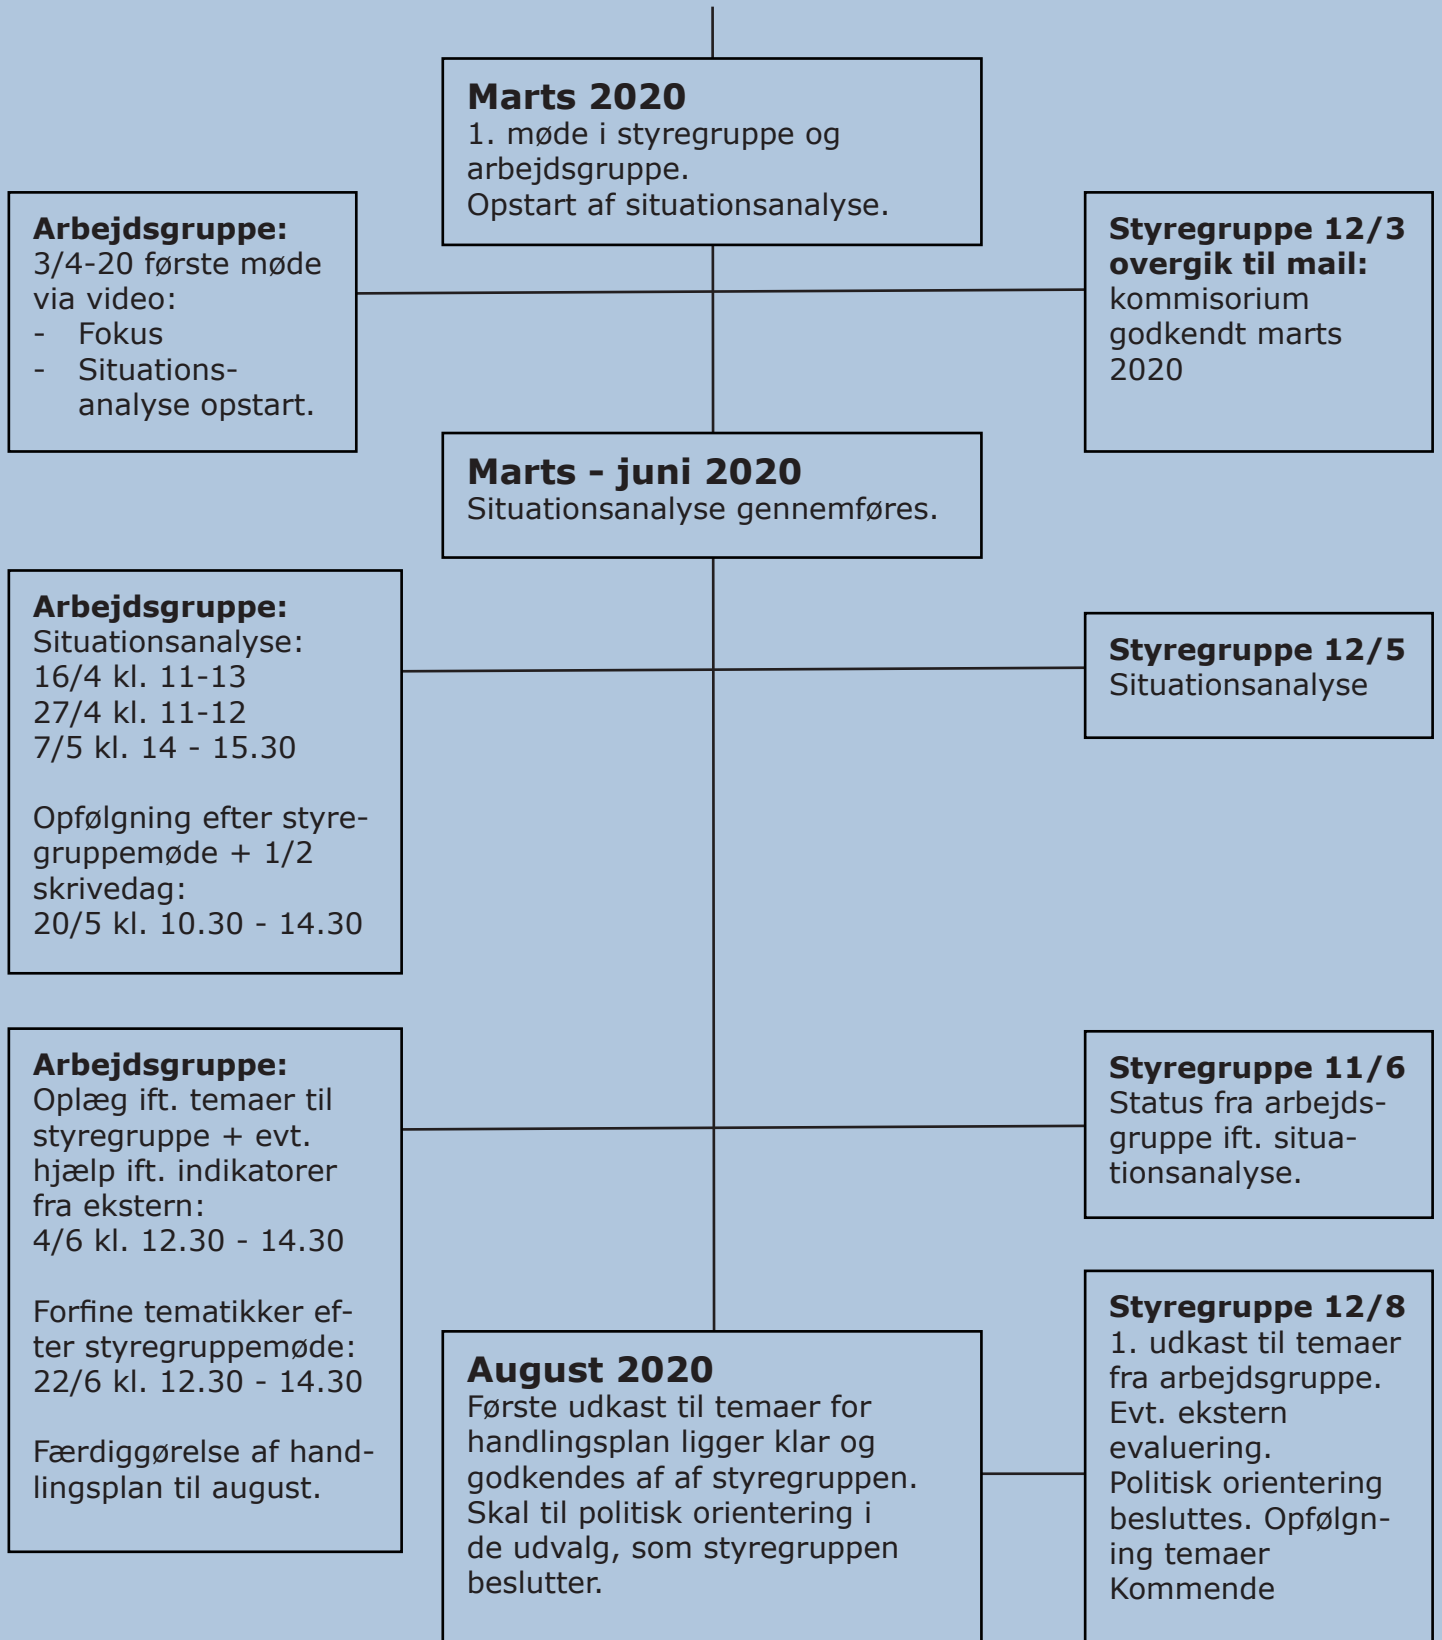

Procesplan

Aalborg Kommune Børnevenlig Kommune

Procesplan

Aalborg Kommune Børnevenlig Kommune

Mellem møderne arbejder arbejdsgruppens medlemmer med materiale udpeget af styregruppemedlem fra egen forvaltning.

Procesplan

Aalborg Kommune Børnevenlig Kommune

Mellem møderne arbejder arbejdsgruppens medlemmer med materiale udpeget af styregruppemedlem fra egen forvaltning.

Procesplan

Aalborg Kommune Børnevenlig Kommune